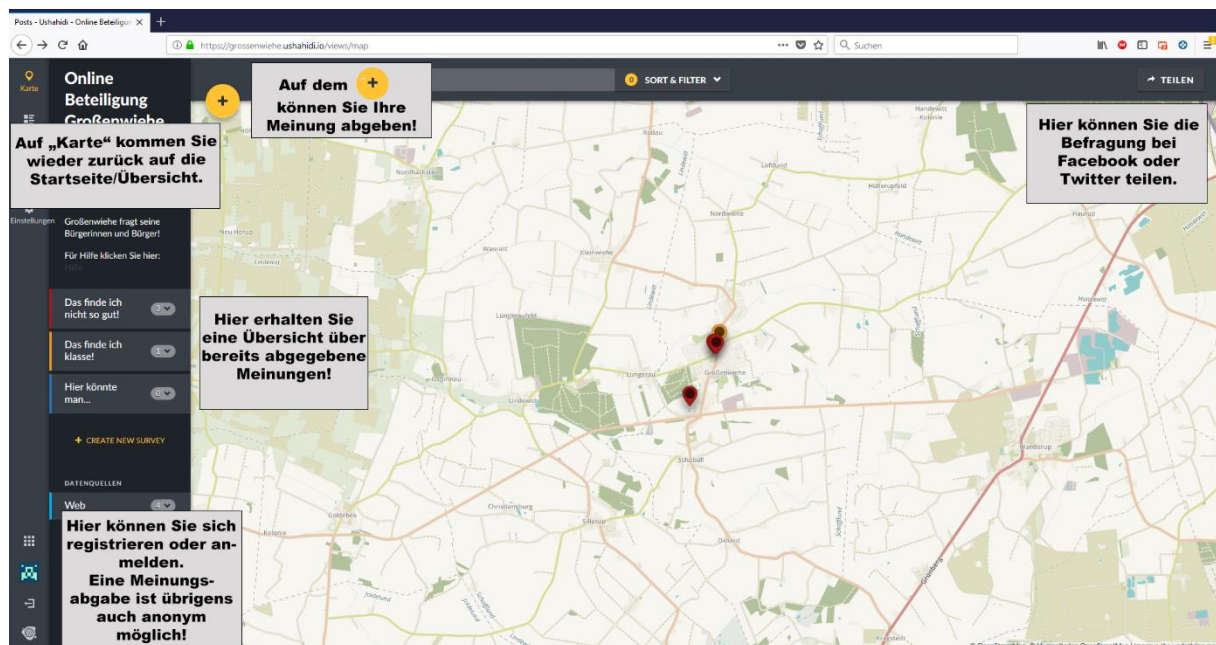

Onlinebefragung

Unter <https://www.surveymonkey.de/r/Ortsentwicklung_Grossenwiehe>

ist eine Onlinebefragung eingestellt, wo Sie Ihre Ideen bis zum **20.2. 18 Uhr** einbringen können, falls Sie am 21.2. keine Zeit haben persönlich zu kommen.

Ihr Anliegen online auf der Großenwiehe Ortsentwicklungskarte eintragen

Während des Ortsentwicklungsprozesses wird es bis 20.Juni eine weitere Beteiligungsmöglichkeit gegeben: Sie gehen zu Hause auf Ihrem PC oder auf Ihrem Smartphone auf die Webseite: <https://grossenwiehe.ushahidi.io/views/map> und können hier Ideen, Anregungen oder auch Fotos einstellen.

Dort finden Sie eine Karte. Wenn Sie auf das orange eingekreiste Feld mit dem ‚+‘ gehen, können Sie Herausforderungen, Lob und Kritik anbringen, die für die Gemeinde wichtig sind. Unter ‚Für Hilfe klicken Sie hier‘ finden Sie die untenstehende Anleitung. **Versuchen Sie es einfach mal.**

Wir beantworten gerne weitere Fragen und nehmen weitere Anregungen per Email dorfentwicklung@bfsr.info oder Telefon 04349 914654 entgegen.

Gudrun Carstensen
Bürgermeisterin

Prof. Dr. Brigitte Wotha
BFSR