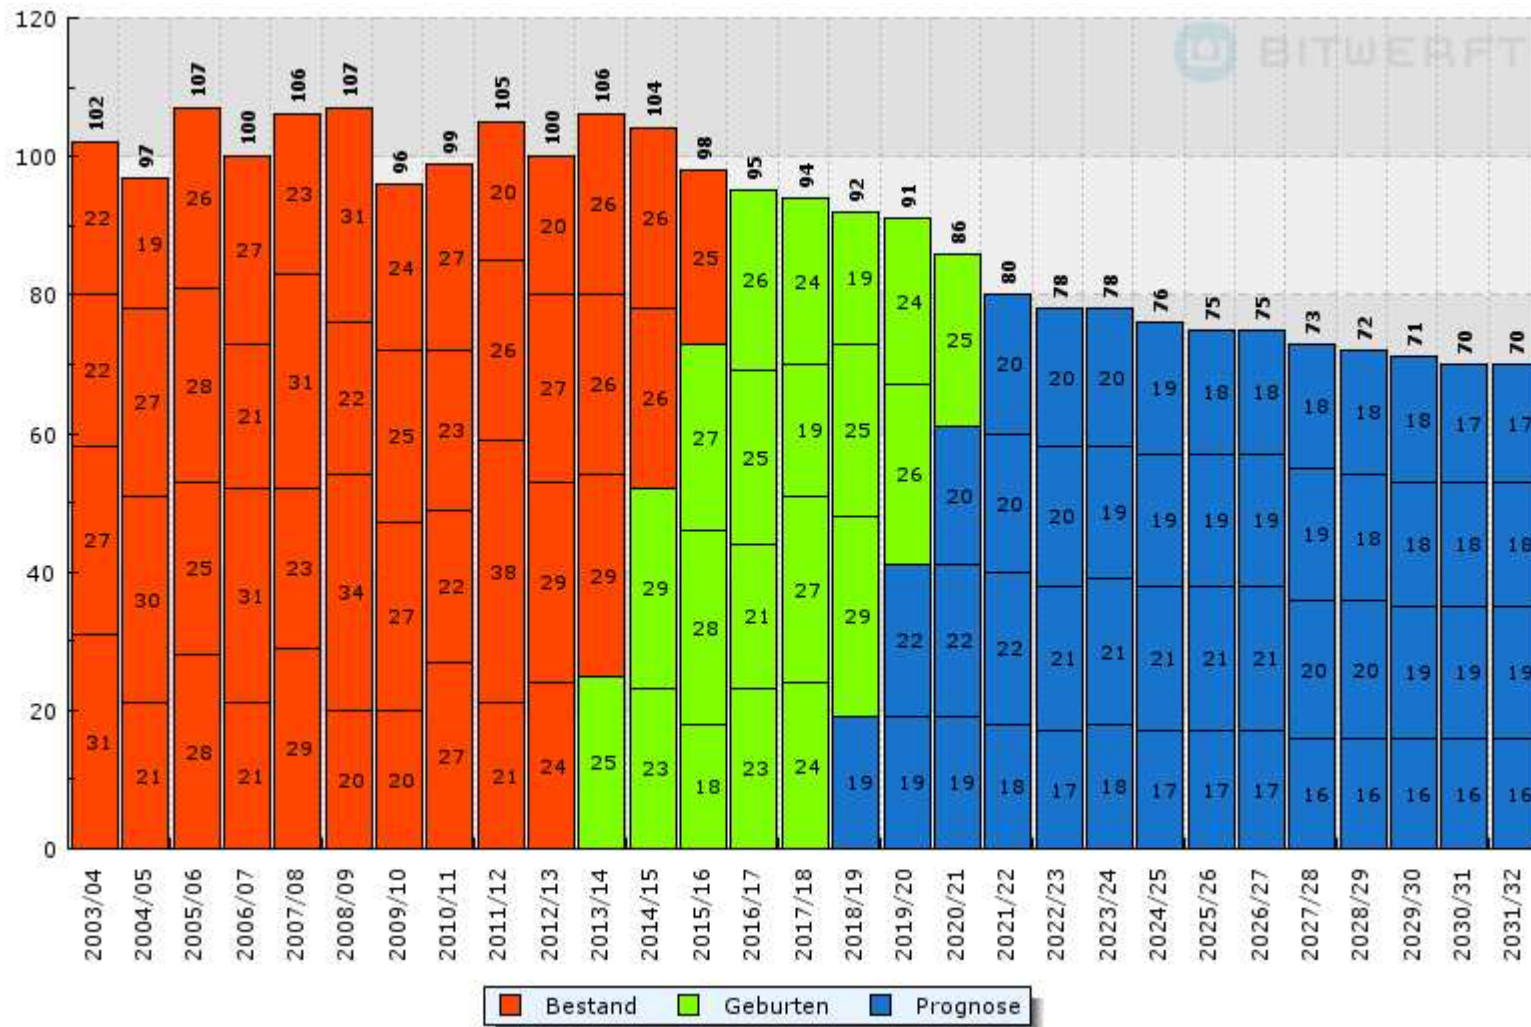

Ev. Kita Medelby (82)	25 U3 (ca. 37%)
Ev. Kitas Schafflund (158)	50 U3 (ca. 56%)
Ev. Kita Lindewitt (78)	15 U3 (ca. 31%)
Ev. Kita Wallsbüll (29)	8 U3 (ca. 38%)
DRK Kita Großenw. (104)	35 U3 (ca. 66%)
- Dän. Schulen in Medelby (23), Schafflund (57) und Großenwiehe (51)
- Dän. Kitas in Schafflund (26) und Großenw. (31)

Geburtenentwicklung im Amt

Stand: 13.09.2013

Die einzelnen Jahrgänge sind nach dem Stichtag der Schulpflicht am 30.06. in der Regel in folgendem Bildungsjahrgang

i.d. Regel															
Zeitraum	am 30.06.13	Böxlund	Holt	Jardelund	Medelby	Osterby	Weesby	Hörup	Meyn	Nordh.	Schaffl.	Wallsbüll	Großenw.	Lindewitt	Gesamt
01.07.12 - 30.06.13		1	5	3	13	6	4	2	10	4	18	6	25	17	114
01.07.11 - 30.06.12	U3 1-jährig	1	0	4	13	2	2	6	6	5	21	9	24	23	116
01.07.10 - 30.06.11	U3 2-jährig	1	4	3	8	4	6	1	12	0	23	8	21	15	106
01.07.09 - 30.06.10	KiGa 3-jährig	1	1	4	12	4	2	6	13	3	18	10	24	21	119
01.07.08 - 30.06.09	KiGa 4-jährig	2	0	5	8	2	5	7	8	2	28	4	25	20	116
01.07.07 - 30.06.08	KiGa 5-jährig	3	4	3	14	3	3	7	9	5	25	9	24	23	132
01.07.06 - 30.06.07	1. Klasse GS	0	3	4	5	3	3	5	9	4	30	4	27	20	117
01.07.05 - 30.06.06	2. Klasse GS	0	4	6	7	1	5	14	10	4	26	7	19	21	124
01.07.04 - 30.06.05	3. Klasse GS	2	2	5	12	5	3	5	12	7	25	10	29	24	141
01.07.03 - 30.06.04	4. Klasse GS	0	3	3	7	3	9	10	10	8	27	5	38	26	149
01.07.02 - 30.06.03	5. Klasse	1	3	3	12	4	6	10	11	10	31	9	29	24	153
01.07.01 - 30.06.02	6. Klasse	1	3	6	7	2	3	5	7	7	33	8	34	22	138
01.07.00 - 30.06.01	7. Klasse	0	3	5	12	7	7	7	15	8	47	6	36	14	167
01.07.99 - 30.06.00	8. Klasse	0	4	4	9	5	5	8	8	4	48	10	47	24	176
01.07.98 - 30.06.99	9. Klasse	1	3	5	7	1	13	11	9	6	33	15	44	33	181
01.07.97 - 30.06.98	10. Klasse	2	1	5	7	10	7	10	5	6	37	14	52	24	180
Gesamt:		16	43	68	153	62	83	114	154	83	470	134	498	351	2115

Prognose Schülerentwicklung Kreis

Prognose GS Medelby

Prognose GS Schafflund

Prognose GS Großenwiehe

(einschließlich Lindewitt)

Prognose GMS Schafflund