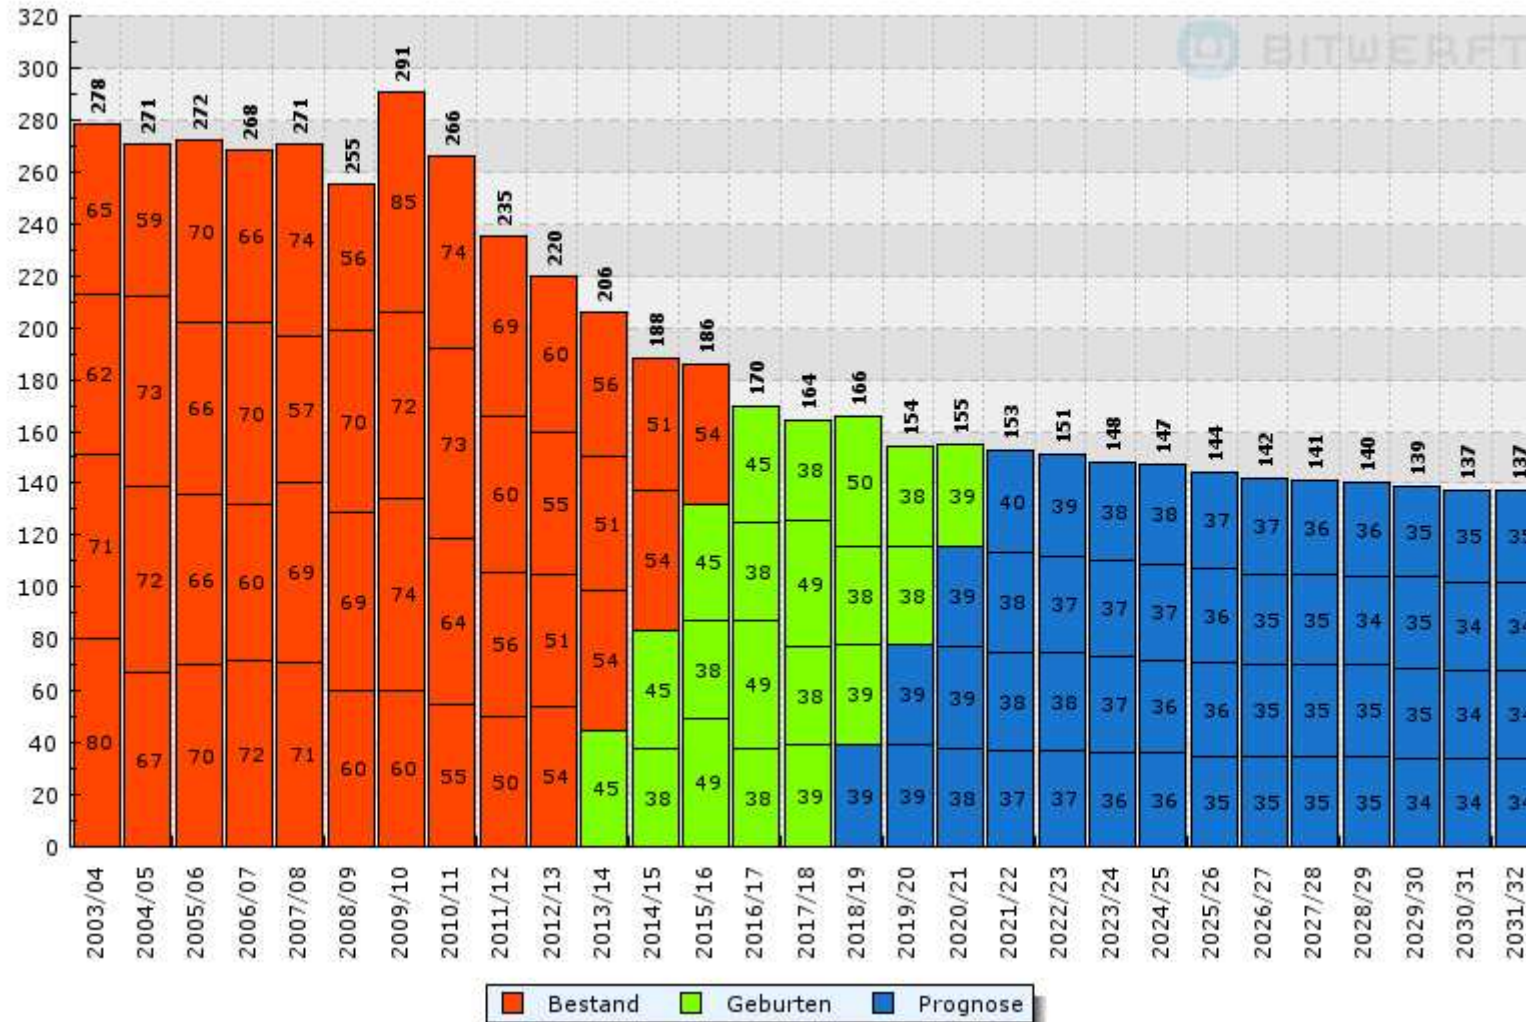

Ev. Kita Medelby (82)	25 U3 (ca. 37%)
Ev. Kitas Schafflund (158)	50 U3 (ca. 56%)
Ev. Kita Lindewitt (78)	15 U3 (ca. 31%)
Ev. Kita Wallsbüll (29)	8 U3 (ca. 38%)
DRK Kita Großenw. (104)	35 U3 (ca. 66%)
- Dän. Schulen in Medelby (23), Schafflund (57) und Großenwiehe (51)
- Dän. Kitas in Schafflund (26) und Großenw. (31)

Geburtenentwicklung im Amt

Stand: 13.09.2013

Die einzelnen Jahrgänge sind nach dem Stichtag der Schulpflicht am 30.06. in der Regel in folgendem Bildungsjahrgang

i.d. Regel															
Zeitraum	am 30.06.13	Böxlund	Holt	Jardelund	Medelby	Osterby	Weesby	Hörup	Meyn	Nordh.	Schaffl.	Wallsbüll	Großenw.	Lindewitt	Gesamt
01.07.12 - 30.06.13		1	5	3	13	6	4	2	10	4	18	6	25	17	114
01.07.11 - 30.06.12	U3 1-jährig	1	0	4	13	2	2	6	6	5	21	9	24	23	116
01.07.10 - 30.06.11	U3 2-jährig	1	4	3	8	4	6	1	12	0	23	8	21	15	106
01.07.09 - 30.06.10	KiGa 3-jährig	1	1	4	12	4	2	6	13	3	18	10	24	21	119
01.07.08 - 30.06.09	KiGa 4-jährig	2	0	5	8	2	5	7	8	2	28	4	25	20	116
01.07.07 - 30.06.08	KiGa 5-jährig	3	4	3	14	3	3	7	9	5	25	9	24	23	132
01.07.06 - 30.06.07	1. Klasse GS	0	3	4	5	3	3	5	9	4	30	4	27	20	117
01.07.05 - 30.06.06	2. Klasse GS	0	4	6	7	1	5	14	10	4	26	7	19	21	124
01.07.04 - 30.06.05	3. Klasse GS	2	2	5	12	5	3	5	12	7	25	10	29	24	141
01.07.03 - 30.06.04	4. Klasse GS	0	3	3	7	3	9	10	10	8	27	5	38	26	149
01.07.02 - 30.06.03	5. Klasse	1	3	3	12	4	6	10	11	10	31	9	29	24	153
01.07.01 - 30.06.02	6. Klasse	1	3	6	7	2	3	5	7	7	33	8	34	22	138
01.07.00 - 30.06.01	7. Klasse	0	3	5	12	7	7	7	15	8	47	6	36	14	167
01.07.99 - 30.06.00	8. Klasse	0	4	4	9	5	5	8	8	4	48	10	47	24	176
01.07.98 - 30.06.99	9. Klasse	1	3	5	7	1	13	11	9	6	33	15	44	33	181
01.07.97 - 30.06.98	10. Klasse	2	1	5	7	10	7	10	5	6	37	14	52	24	180
Gesamt:		16	43	68	153	62	83	114	154	83	470	134	498	351	2115

Prognose Schülerentwicklung Kreis

Prognose GS Medelby

Prognose GS Schafflund

Prognose GS Großenwiehe

(einschließlich Lindewitt)

Prognose GMS Schafflund