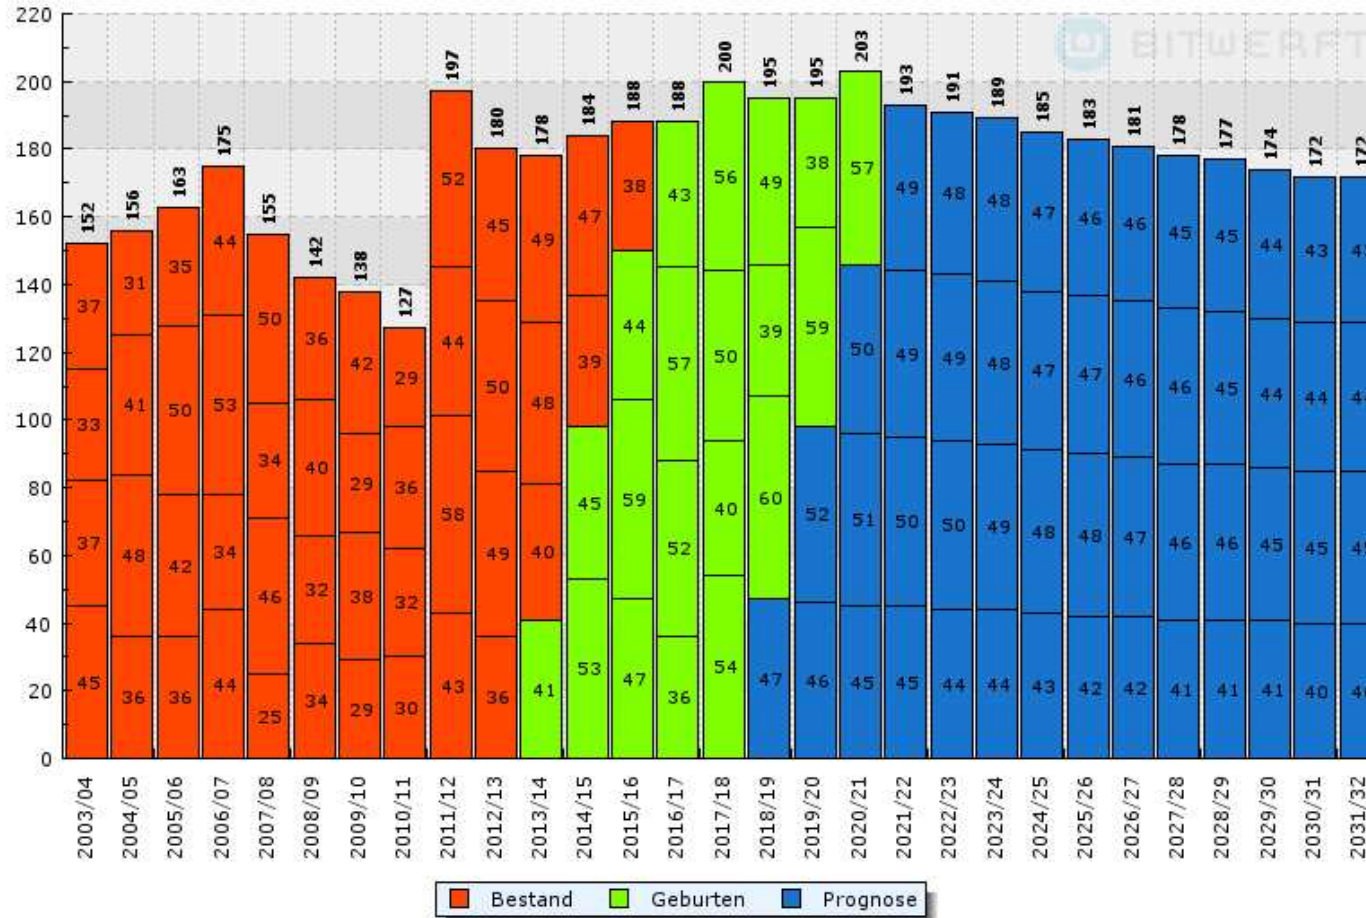

Geburtenentwicklung im Amt

Stand: 13.09.2013

Die einzelnen Jahrgänge sind nach dem Stichtag der Schulpflicht am 30.06. in der Regel in folgendem Bildungsjahrgang

i.d. Regel															
Zeitraum	am 30.06.13	Böxlund	Holt	Jardelund	Medelby	Osterby	Weesby	Hörup	Meyn	Nordh.	Schaffl.	Wallsbüll	Großenw.	Lindewitt	Gesamt
01.07.12 - 30.06.13		1	5	3	13	6	4	2	10	4	18	6	25	17	114
01.07.11 - 30.06.12	U3 1-jährig	1	0	4	13	2	2	6	6	5	21	9	24	23	116
01.07.10 - 30.06.11	U3 2-jährig	1	4	3	8	4	6	1	12	0	23	8	21	15	106
01.07.09 - 30.06.10	KiGa 3-jährig	1	1	4	12	4	2	6	13	3	18	10	24	21	119
01.07.08 - 30.06.09	KiGa 4-jährig	2	0	5	8	2	5	7	8	2	28	4	25	20	116
01.07.07 - 30.06.08	KiGa 5-jährig	3	4	3	14	3	3	7	9	5	25	9	24	23	132
01.07.06 - 30.06.07	1. Klasse GS	0	3	4	5	3	3	5	9	4	30	4	27	20	117
01.07.05 - 30.06.06	2. Klasse GS	0	4	6	7	1	5	14	10	4	26	7	19	21	124
01.07.04 - 30.06.05	3. Klasse GS	2	2	5	12	5	3	5	12	7	25	10	29	24	141
01.07.03 - 30.06.04	4. Klasse GS	0	3	3	7	3	9	10	10	8	27	5	38	26	149
01.07.02 - 30.06.03	5. Klasse	1	3	3	12	4	6	10	11	10	31	9	29	24	153
01.07.01 - 30.06.02	6. Klasse	1	3	6	7	2	3	5	7	7	33	8	34	22	138
01.07.00 - 30.06.01	7. Klasse	0	3	5	12	7	7	7	15	8	47	6	36	14	167
01.07.99 - 30.06.00	8. Klasse	0	4	4	9	5	5	8	8	4	48	10	47	24	176
01.07.98 - 30.06.99	9. Klasse	1	3	5	7	1	13	11	9	6	33	15	44	33	181
01.07.97 - 30.06.98	10. Klasse	2	1	5	7	10	7	10	5	6	37	14	52	24	180
Gesamt:		16	43	68	153	62	83	114	154	83	470	134	498	351	2115

Prognose Schülerentwicklung Kreis

Prognose GS Medelby

Prognose GS Schafflund

Prognose GS Großenwiehe

(einschließlich Lindewitt)

Prognose GMS Schafflund