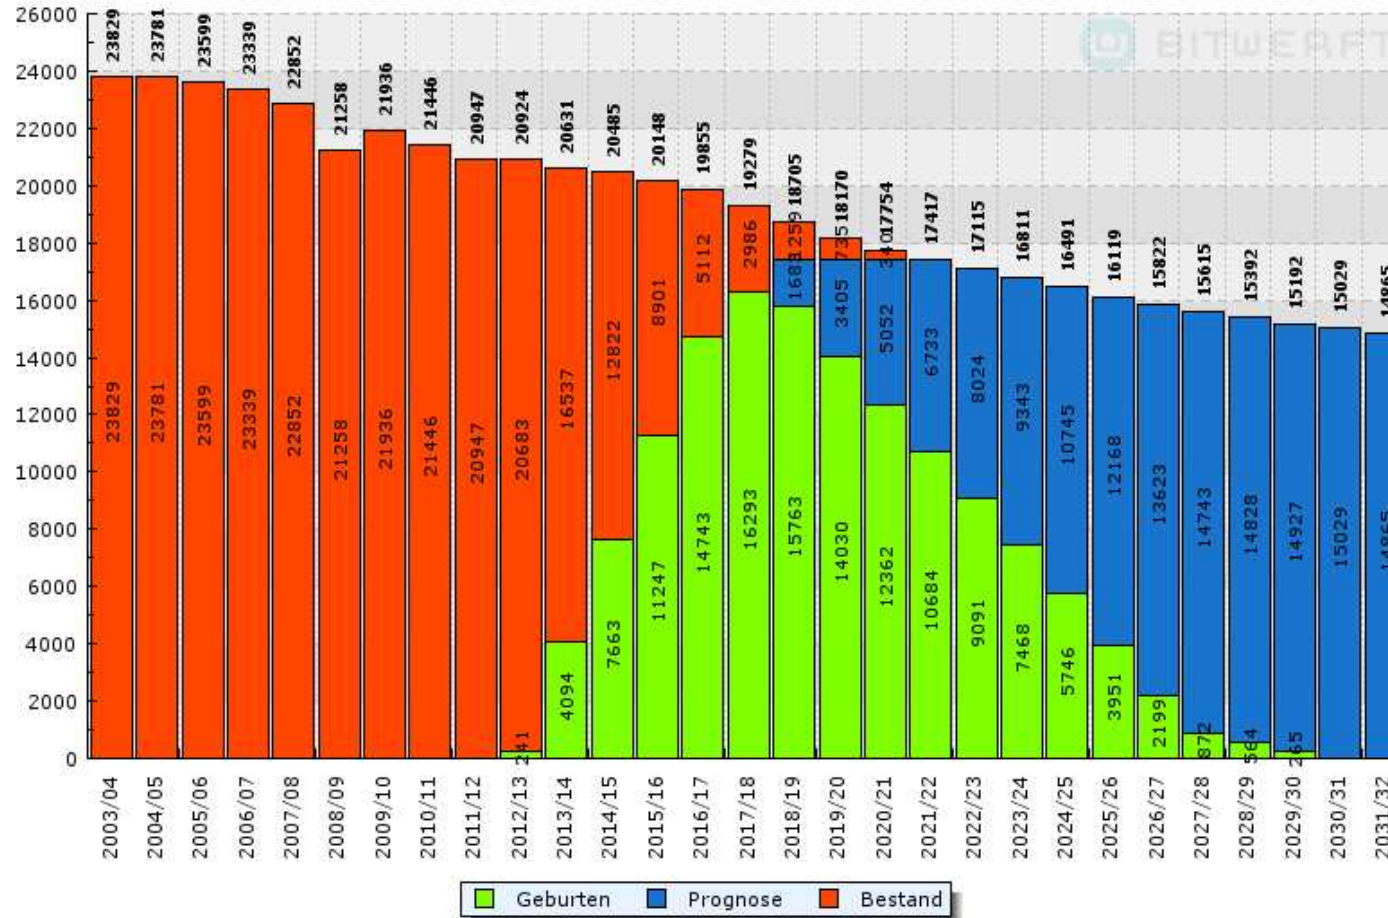

Prognose Schülerentwicklung Kreis