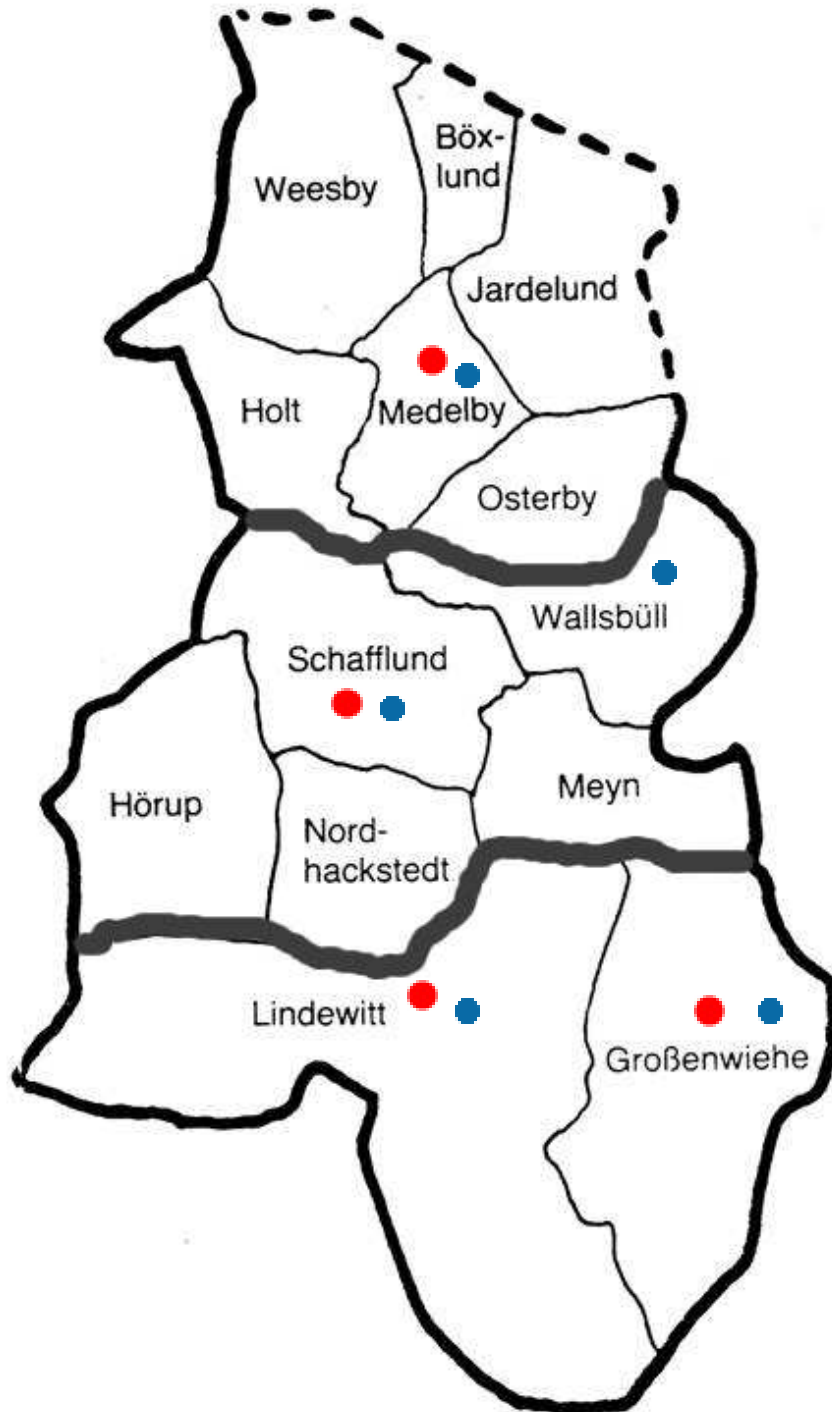

Schulen und Kitas im Amt Schafflund

Schulen und Kitas, Amt Schafflund

- 3 Schulträger
 - Schulverband Medelby
 - Schulverband Schafflund
 - Gemeinde Großenwiehe
- 4 Schulstandorte ●

GS Medelby (97)	in 4 Klassen
GMS Schafflund GS (211)	in 10 Klassen
GMS (448)	in 22 Klassen
GS Großenwiehe (102)	in 5 Klassen
Außenstelle Lindewitt (75)	in 4 Klassen
- 5 Kindergärten ●

Ev. Kita Medelby (82)	25 U3 (ca. 37%)
Ev. Kitas Schafflund (158)	50 U3 (ca. 56%)
Ev. Kita Lindewitt (78)	15 U3 (ca. 31%)
Ev. Kita Wallsbüll (29)	8 U3 (ca. 38%)
DRK Kita Großenw. (104)	35 U3 (ca. 66%)
- Dän. Schulen in Medelby (23), Schafflund (57) und Großenwiehe (51)
- Dän. Kitas in Schafflund (26) und Großenw. (31)