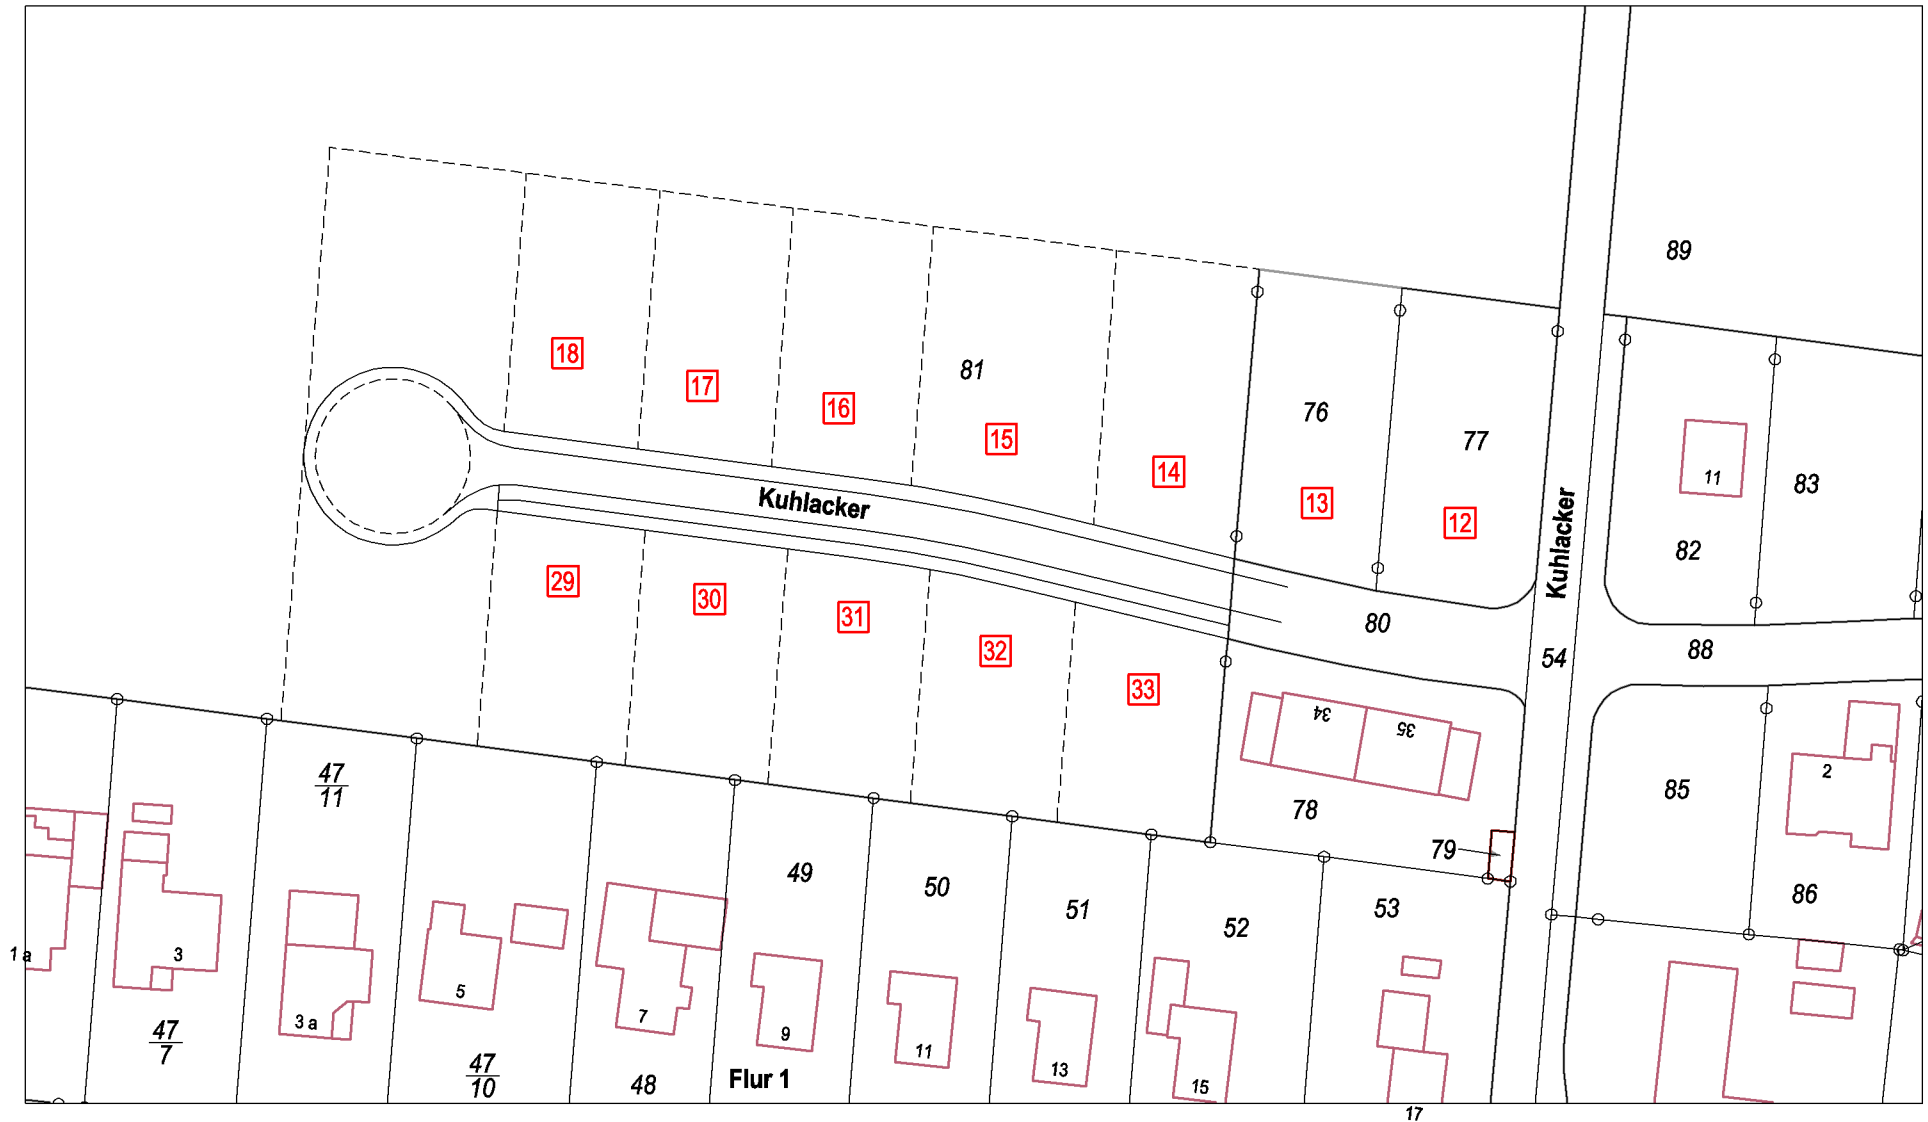

Gemeinde Medelby

Bebauungsplan Nr. 11 "Kuhlacker-West"
Hausnummernplan

Maßstab 1:1.000